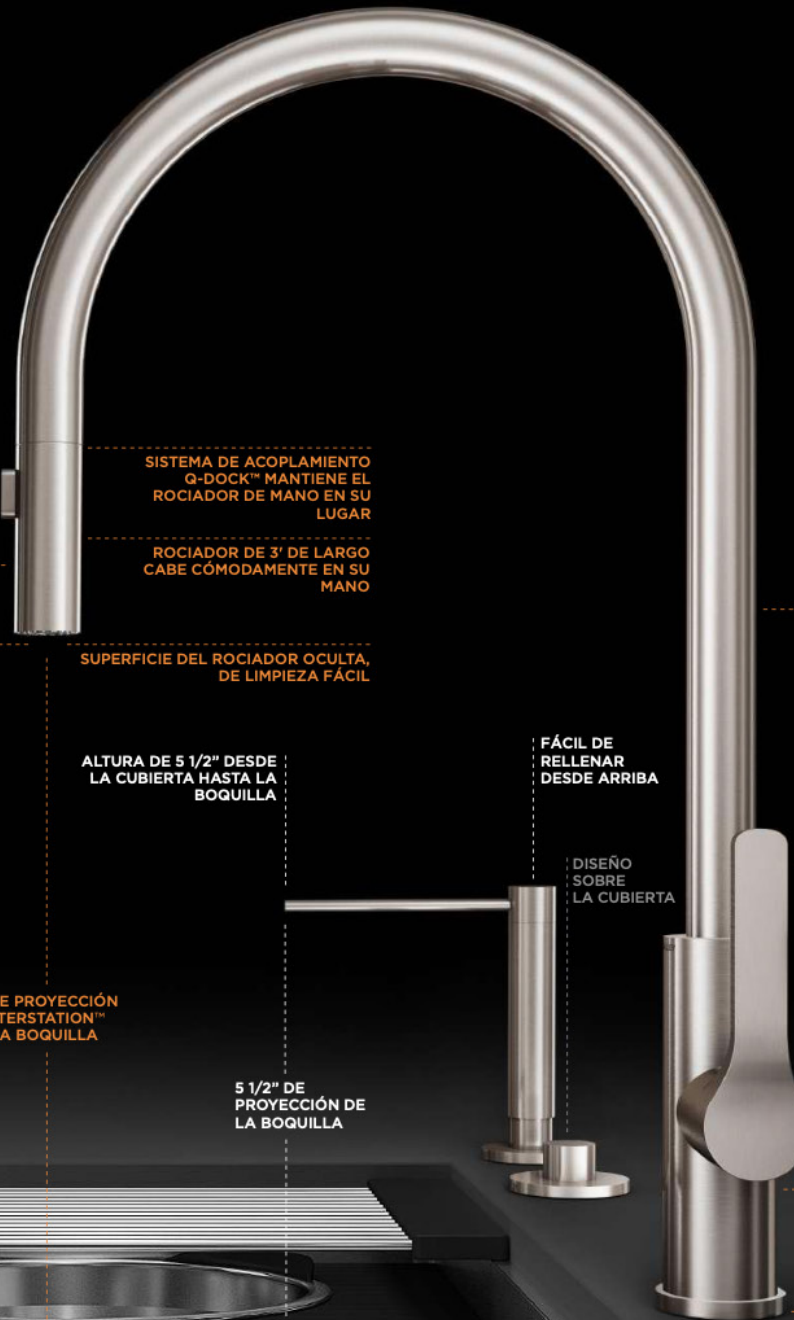

SISTEMA DE ACOPLAMIENTO Q-DOCK™ MANTIENE EL ROCIADOR DE MANO EN SU LUGAR

ROCIADOR DE 3' DE LARGO CABE CÓMODAMENTE EN SU MANO

SUPERFICIE DEL ROCIADOR OCULTA, DE LIMPIEZA FÁCIL

ALTURA DE 5 1/2" DESDE LA CUBIERTA HASTA LA BOQUILLA

11" DE PROYECCIÓN CENTERSTATION™ DE LA BOQUILLA

5 1/2" DE PROYECCIÓN DE LA BOQUILLA

FÁCIL DE RELLENAR DESDE ARRIBA

DISEÑO SOBRE LA CUBIERTA

GRIFO GIRA EN 360°

MANILLA DE PALANCA GIRATORIA HACIA ADELANTE COMFORTFEEL™

CONSTRUCCIÓN EN ACERO INOXIDABLE 316L SOLIDO, MAQUINADO, INTERIOR/EXTERIOR

ANILLO BASE OPCIONAL INCLUIDO

Ideal Tap con filtrado

La boquilla rota 360°

Mangueras flexible de 24" y 3/8" de compresión

Grosor máximo del mostrador: 2"

IWT-D-RSS
Acero Inoxidable
Rose Gold

\$3,475 USD

Ideal Bar Tap con filtrado

La boquilla rota 360°

Mangueras flexible de 24" y 3/8" de compresión

Grosor máximo del mostrador: 2"

Diámetro mínimo del agujero de instalación: 1 3/8"